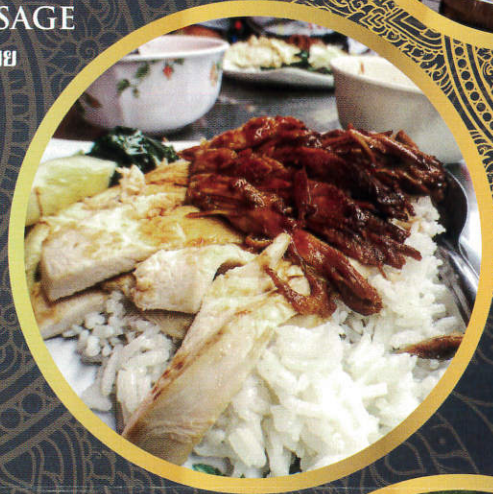

2017

7.29

-SAT-
10:00-20:00

THAI

7.30

-SUN-
10:00-20:00

FOOD & BEER FESTIVAL

上野公園 噴水広場

タイフード&ビアフェスティバル2017

งานเทศกาลอาหารไทยและเบียร์ไทย2017

THAI DANCE   THAI FOODS   SINGHA BEER

การแสดงไทย

อาหารไทย

เบียร์สิงห์

THAI GOODS   THAI MASSAGE

สินค้าไทย

ชาตแผนไทย

THAI BOXING

มวยไทย

-アクセス-

JR上野駅(公園口)から徒歩3分
京成電鉄上野駅(正面口)から徒歩7分

FES.THAIBUSINESS.JP

ブース出店募集中! お問い合わせ先: (社)日本タイビジネス協会
スポンサー、ブース出店団体を募集中です。
info@thaibusiness.jp 090-2256-5693 (日本語) 090-2550-3298 (ไทย)

เปิดรับสมัครหน่วยงานอาหารไทย สินค้าไทย และ-ชาตแผนไทย จัดโดยสมาคมธุรกิจไทยในญี่ปุ่น