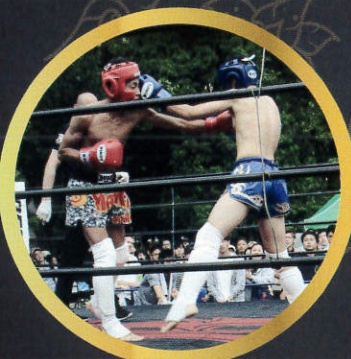

2017

7.29

-SAT-
10:00-20:00

THAI

7.30

-SUN-
10:00-20:00

FOOD & BEER FESTIVAL

上野公園 噴水広場

タイフード&ビアフェスティバル2017

งานเทศกาลอาหารไทยและเบียร์ไทย2017

THAI DANCE   THAI FOODS   SINGHA BEER

การแสดงไทย

อาหารไทย

เบียร์สิงห์

THAI GOODS   THAI MASSAGE

สินค้าไทย

ชาตแผนไทย

THAI BOXING

มวยไทย

-アクセス-

JR上野駅(公園口)から徒歩3分
京成電鉄上野駅(正面口)から徒歩7分

FES.THAIBUSINESS.JP

ブース出店募集中! お問い合わせ先: (社)日本タイビジネス協会
スポンサー、ブース出店団体を募集中です。
info@thaibusiness.jp 090-2256-5693 (日本語) 090-2550-3298 (ไทย)

เปิดรับสมัครหน่วยงานอาหารไทย สินค้าไทย และ-ชาตแผนไทย จัดโดยสมาคมธุรกิจไทยในญี่ปุ่น